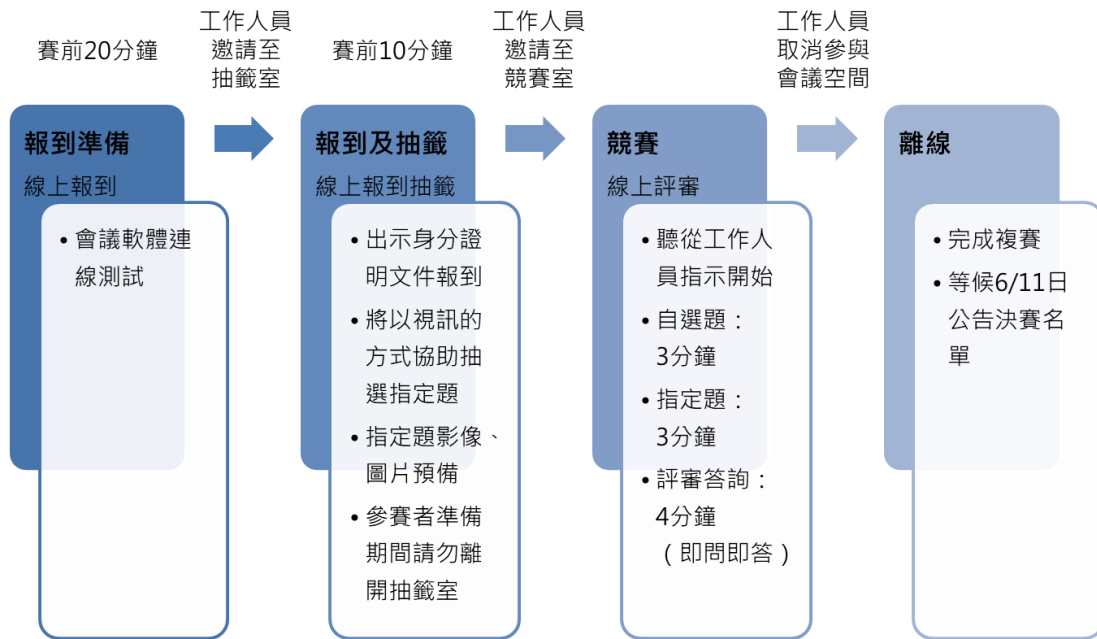

第十三屆廣達游藝獎
導覽達人競賽 複賽異動通知

一、 競賽方式變更：

1. 為因應疫情，原定於廣達電腦股份有限公司現場辦理，變更為**採用線上會議軟體 Google Meet** 進行。
2. 取消 7 月 2 日辦理導覽達人競賽決賽，競賽成績將以複賽當日成績計算，遴選國小組、中學組首獎及優等同學，於 7 月 2 日進行線上揭獎公告。(首獎、優等入圍者需協助線上揭獎典禮影片錄製，待複賽結果公告後說明。)

二、 設備說明:請參賽者準備:視訊設備、圖像呈現設備、E-mail。

1. 視訊設備：電腦、平板或手機等皆可，並確定視訊鏡頭、麥克風、喇叭皆可正常使用。若使用行動裝置(平板、手機)，請協助安裝 Google Meet 軟體。
2. 圖像呈現設備：可使用電腦、投影機、電視、平板，做比賽導覽作品呈現方式。或以紙本列印 **A4 以上尺寸**之指定題、自選題共計 6 件。因手機影像太小視訊不易辨識，故不建議使用。
3. E-mail 提供：因使用會議軟體需進行參賽者邀約，請提供參賽當天使用之 E-mail，以利會議軟體邀約。
4. 若設備準備困難者，請與基金會藝文處張小姐聯繫，02-2882-1612 分機 66637。

五、複賽說明：

1. 比賽主題：

- (1) 自選題：自選題為初賽參賽作品導覽解說（3分鐘），不得更改題目。
- (2) 指定題：同自選題展覽主題之指定畫作範圍（詳如附件導覽達人指定題範圍），現場由指定題中抽籤1幅作品導覽（3分鐘），且指定題不得與自選題相同。

2. 評分標準：

作品詮釋 30%、表達創意 30%、感動的傳達與省思 20%、臨場反應 10%、儀態造型 10%。

3. 流程說明：

- (1) 第一階段：複賽當日報到後，依主辦單位排序之順序，於排定應賽時間前 10 分鐘抽出指定題，參賽者準備自選題圖像，於線上等候預備。
- (2) 第二階段：請依下方說明之呈現方式，站於定位等候，示意圖如下。
- (3) 第三階段：由工作人員唱名、響鈴後開始計時與導覽**自選題**（3分鐘）。
- (4) 第四階段：參賽者更換指定題圖像。
- (5) 第五階段：由工作人員唱名**指定題**，參賽者開始導覽（3分鐘）。
- (6) 第六階段：評審答詢（4分鐘，採即問即答）。